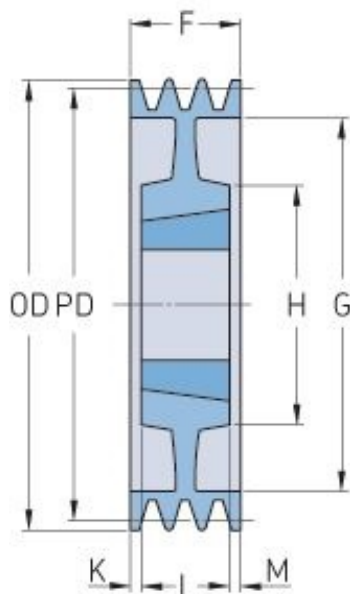

PHP 6SPB280TB

Roztečný průměr (mm)	280
Vnější průměr (mm)	287
Typ řemenice	7
Číslo pouzdra	3535
Min. vnitřní průměr (mm)	35
Max. vnitřní průměr (mm)	90
F (mm)	120
G (mm)	237
K (mm)	15.5
L (mm)	89
M (mm)	15.5
H (mm)	191
Hmotnost (kg)	23.5